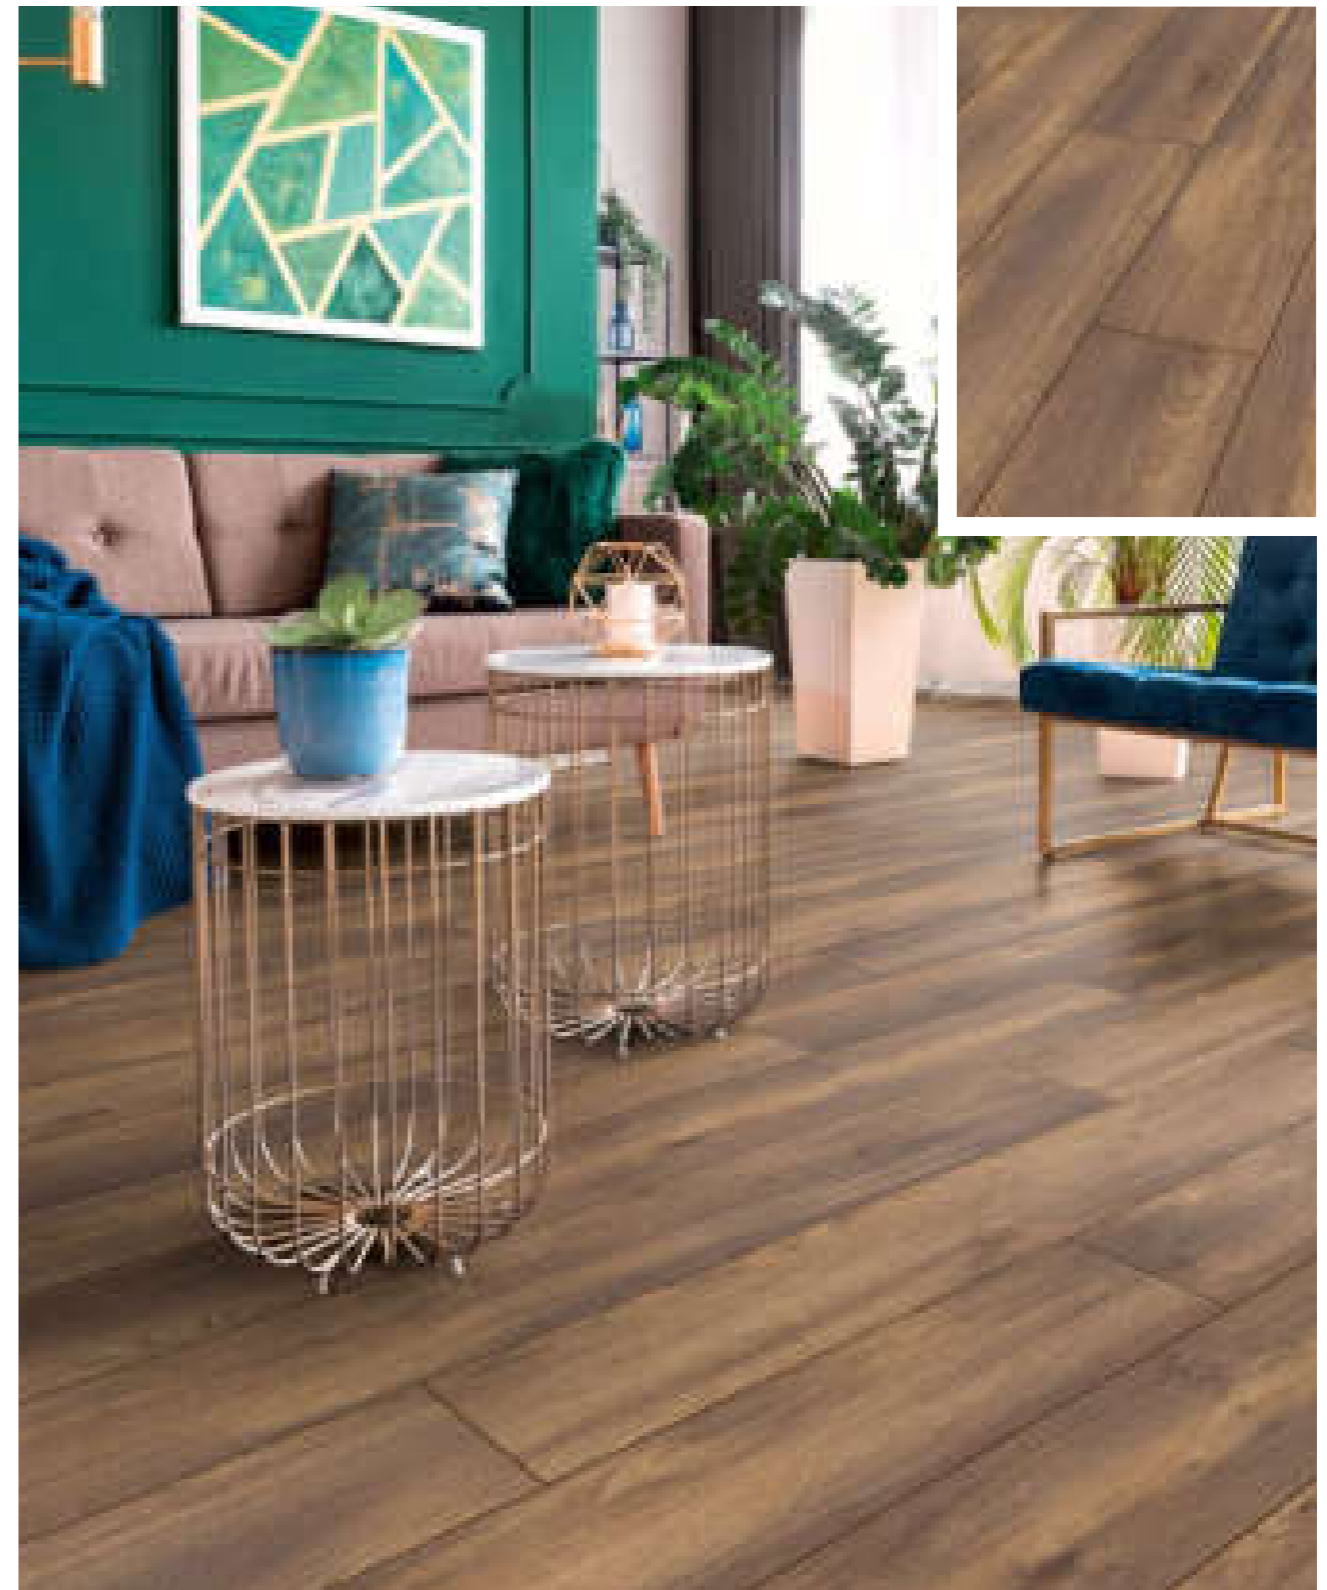

ROOMS Suite Preiskatalog S.42