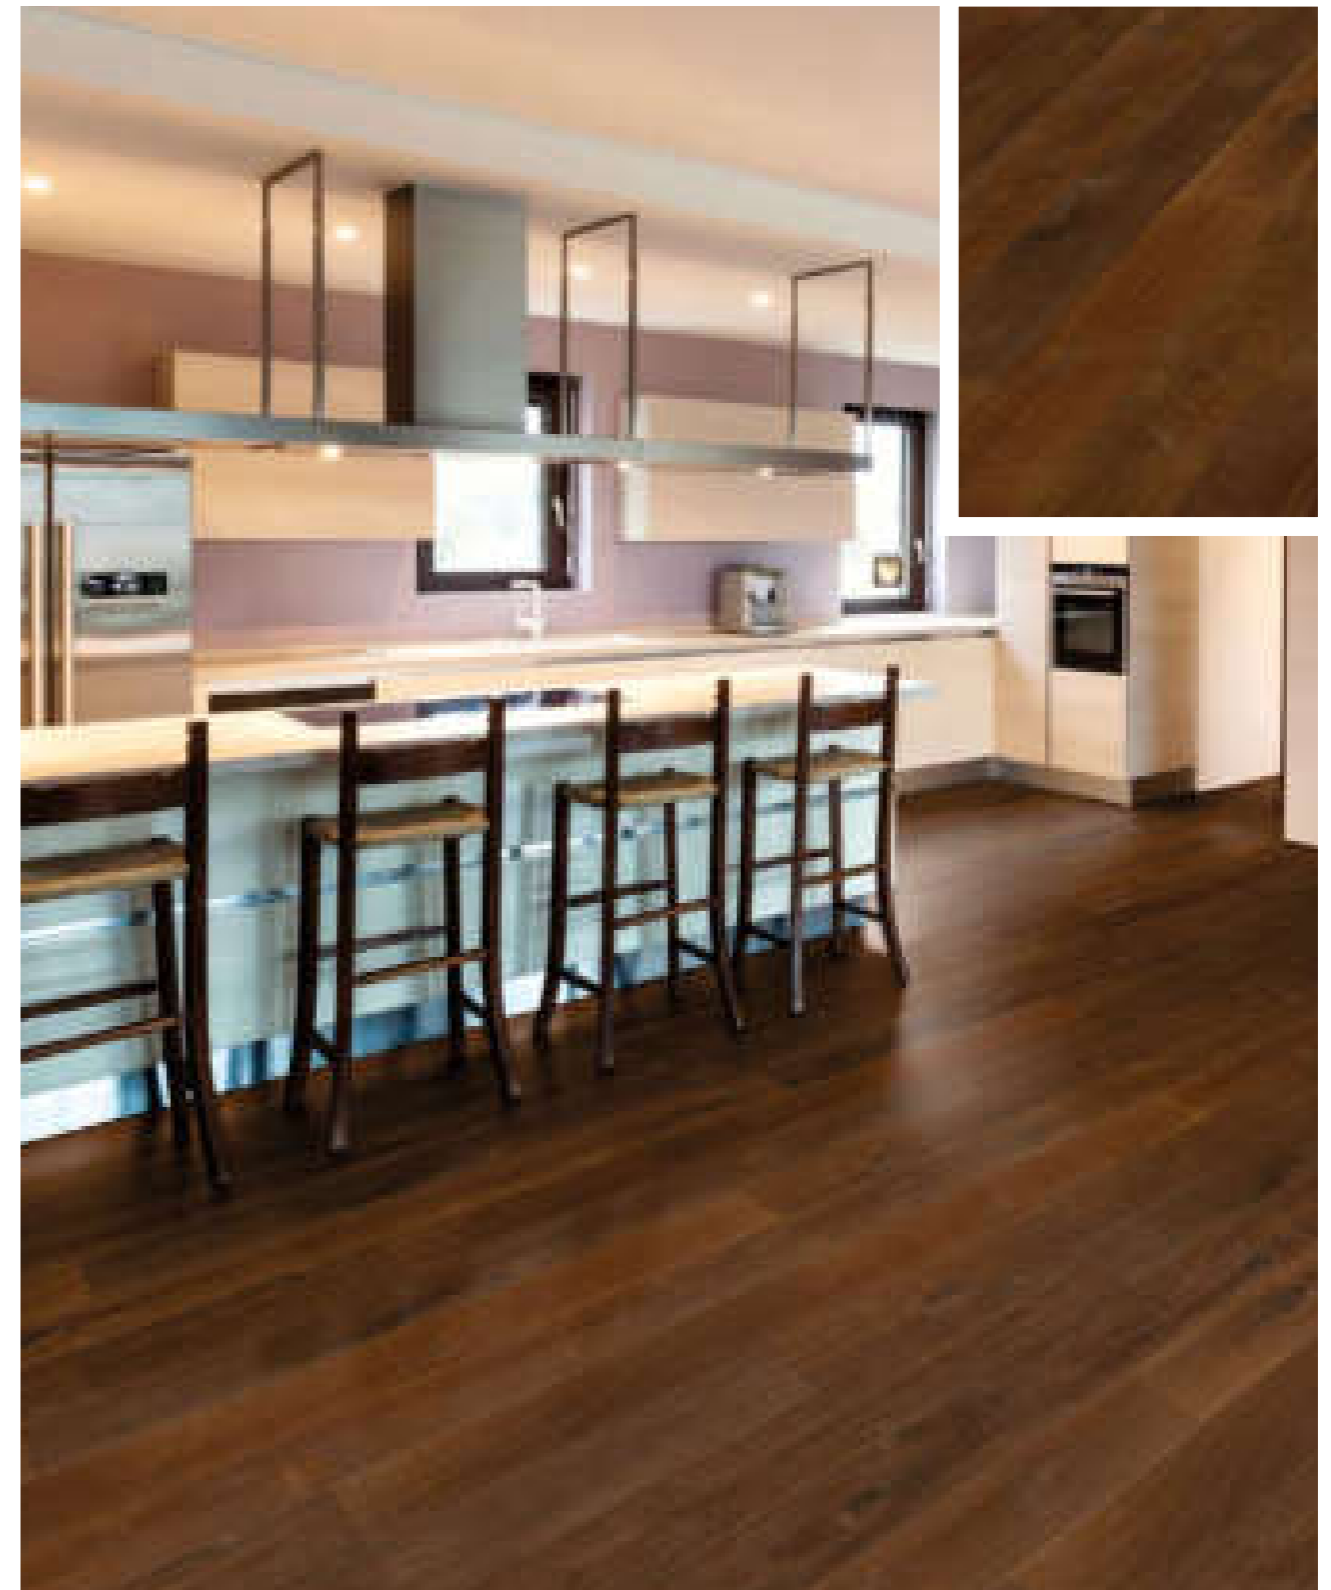

**Eiche Darkbrown**, Landhausdielen, Rustikal, gealtert, dunkel geräuchert, naturgeölt