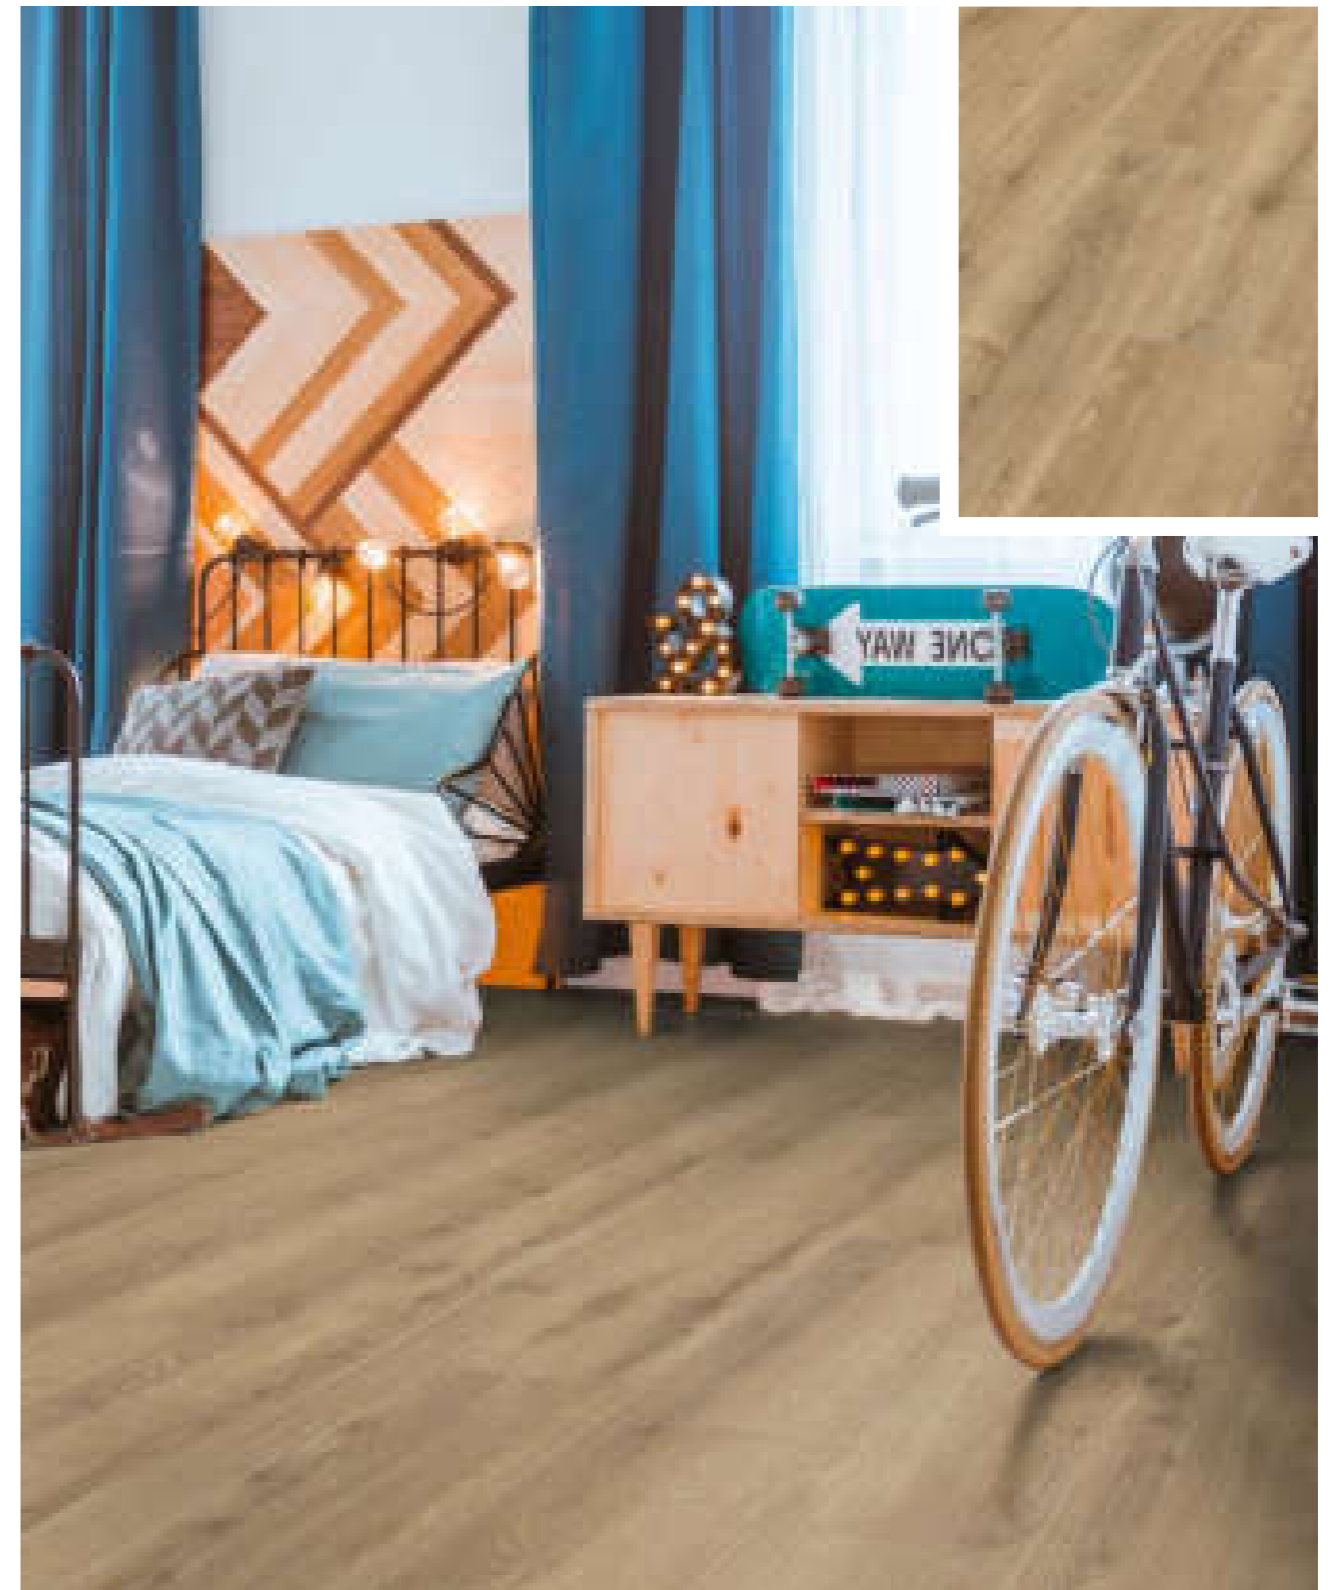

1380 x 191 mm

Proportionale Darstellung im Maßstab 1:20

Luxor Eiche Gold RV 822, Landhausdiele

Luxor Eiche Bronze RV 823, Landhausdiele