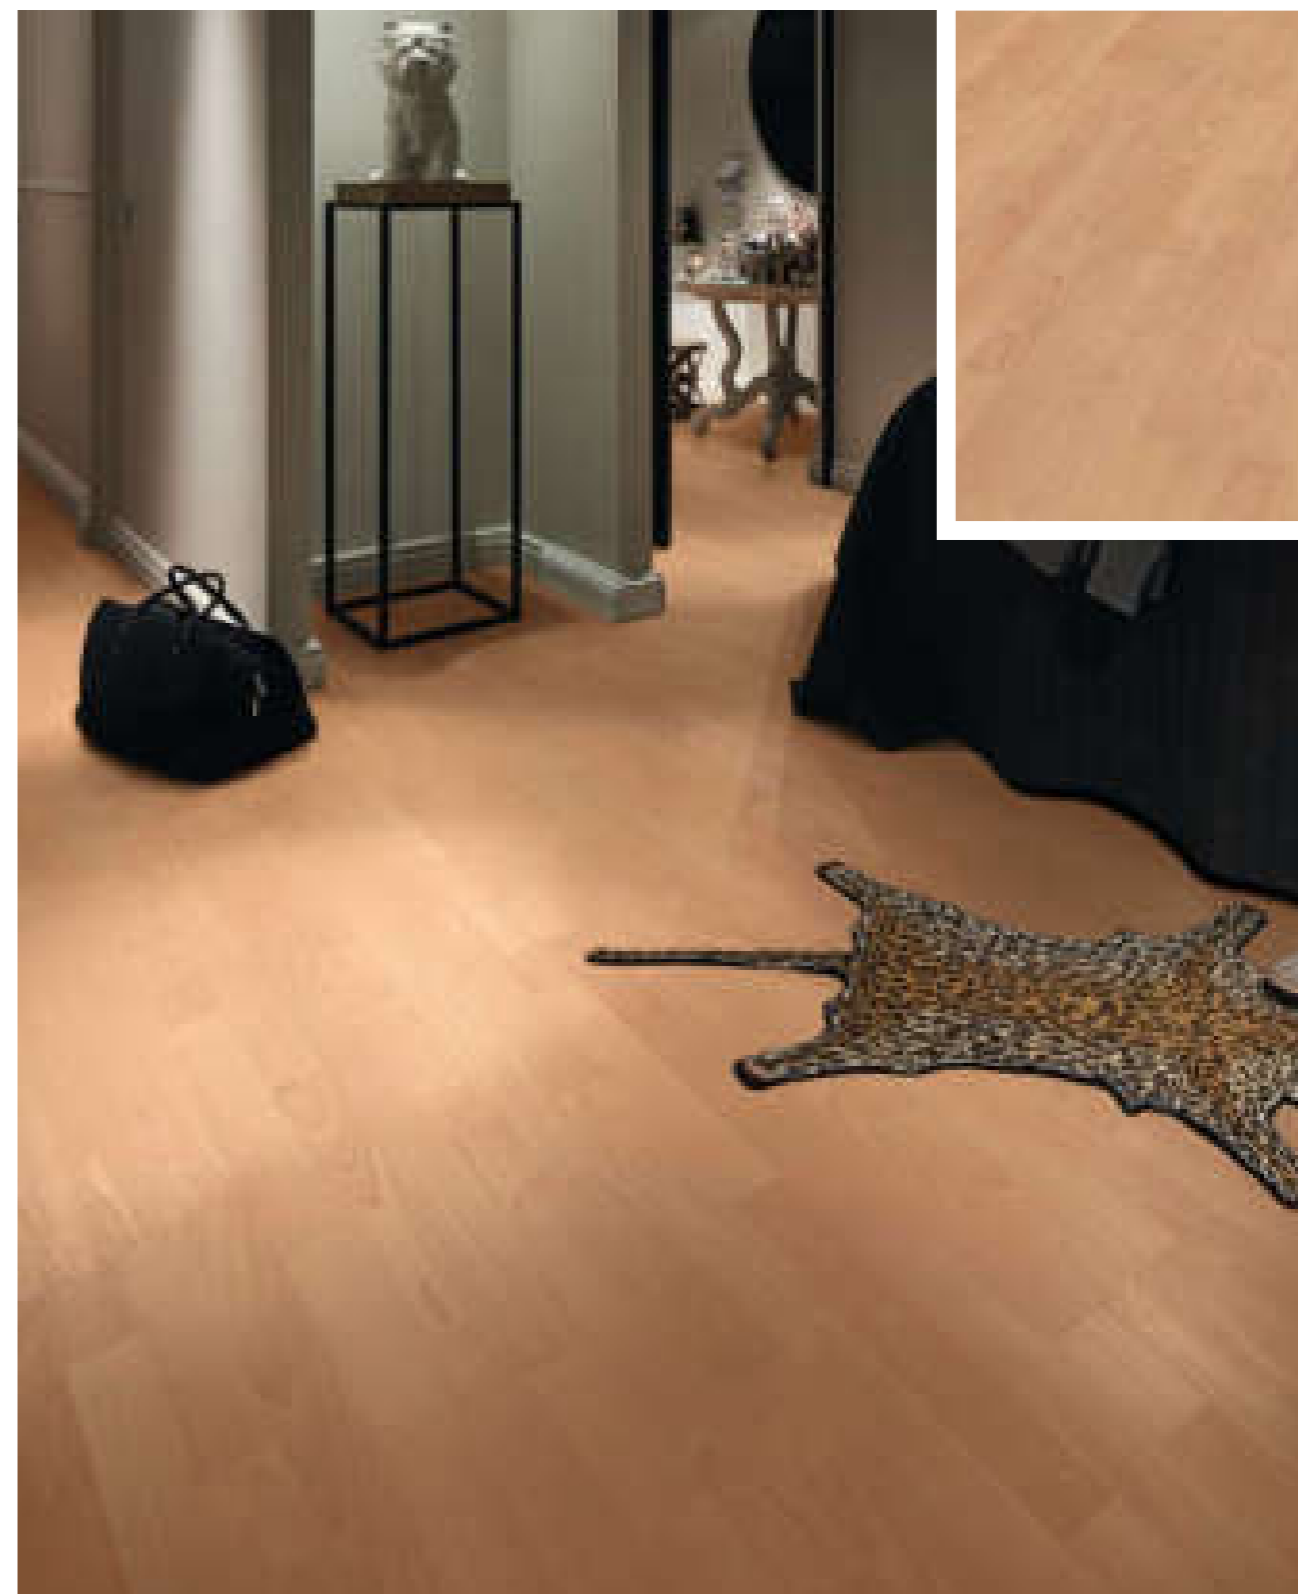

Buche 6201, 3-Stab