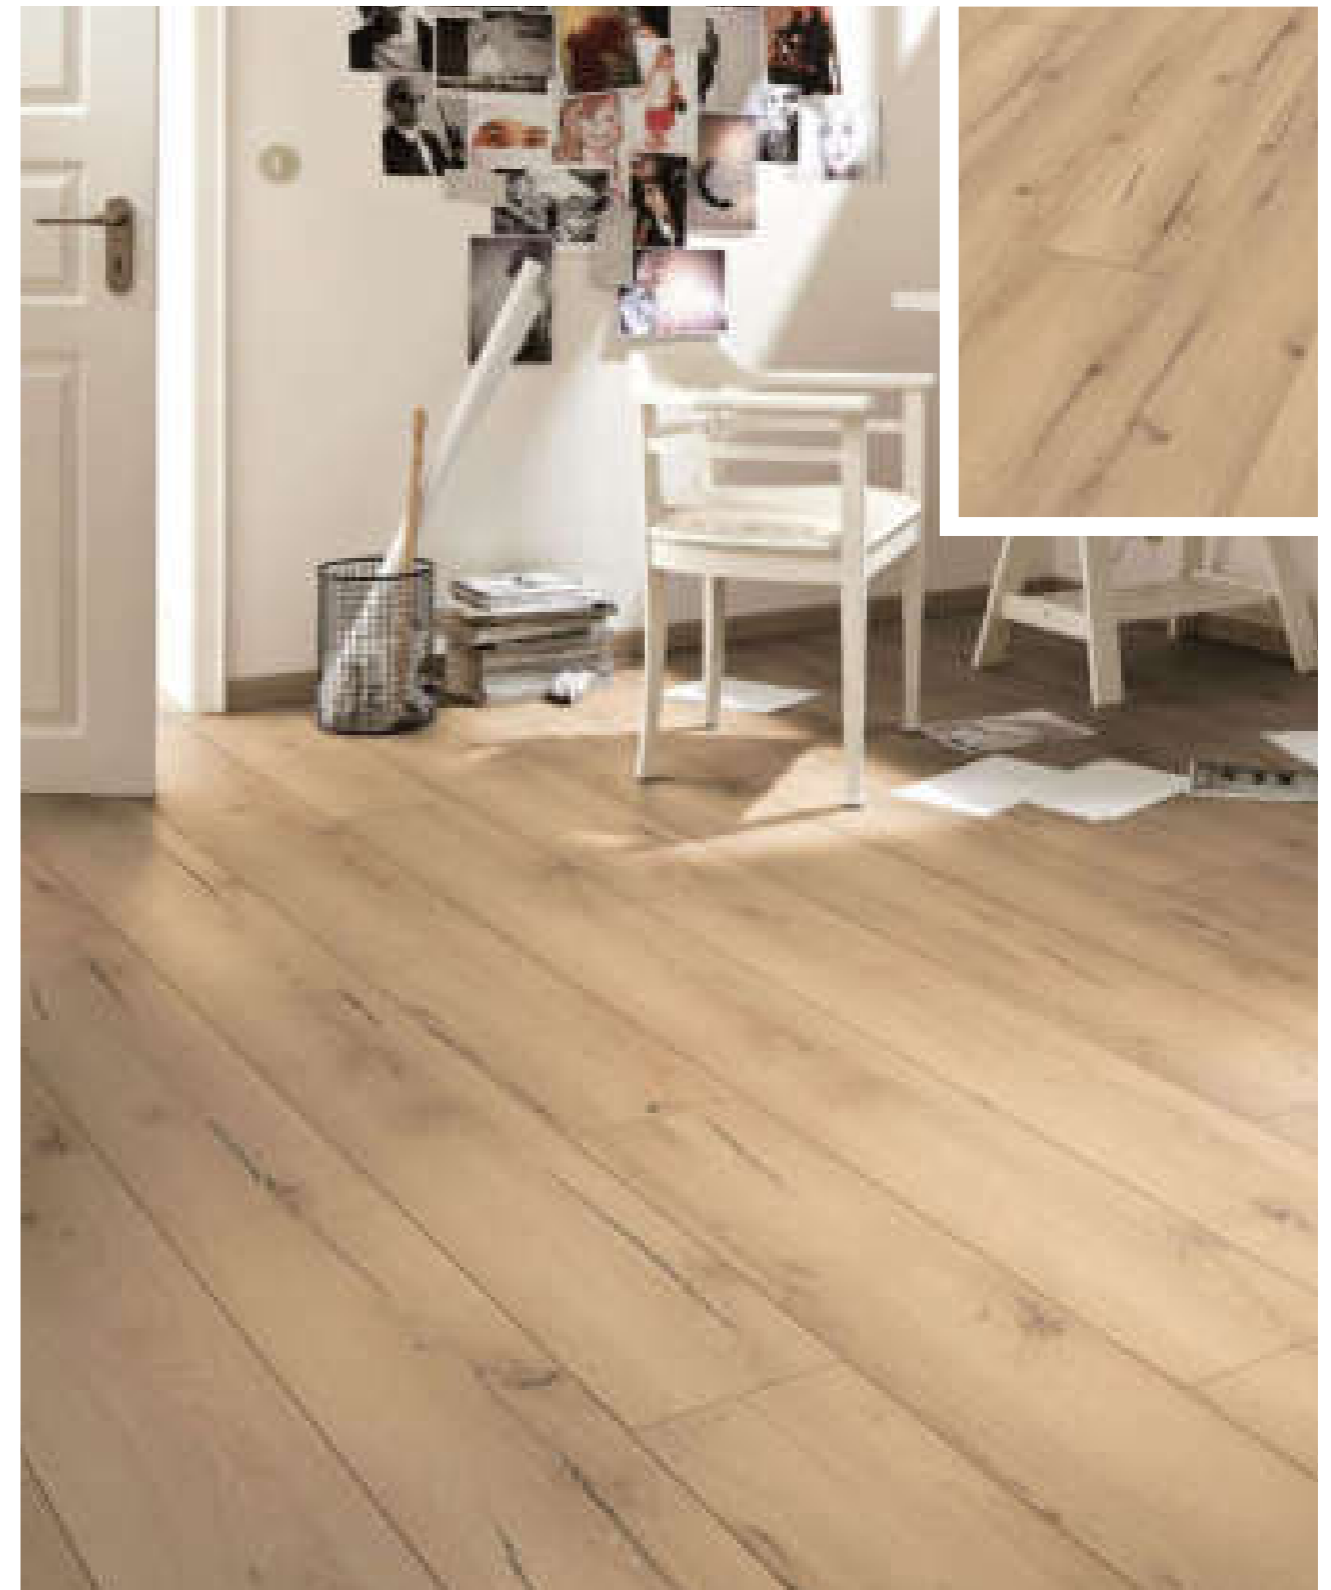

2052 x 220 mm

Proportionale Darstellung im Maßstab 1:20

Bootshaus Eiche 6188, Landhausdielen

**Eiche rustikal cognac 6256, Landhausdiele**

**Risseiche hell 6258, Landhausdiele**