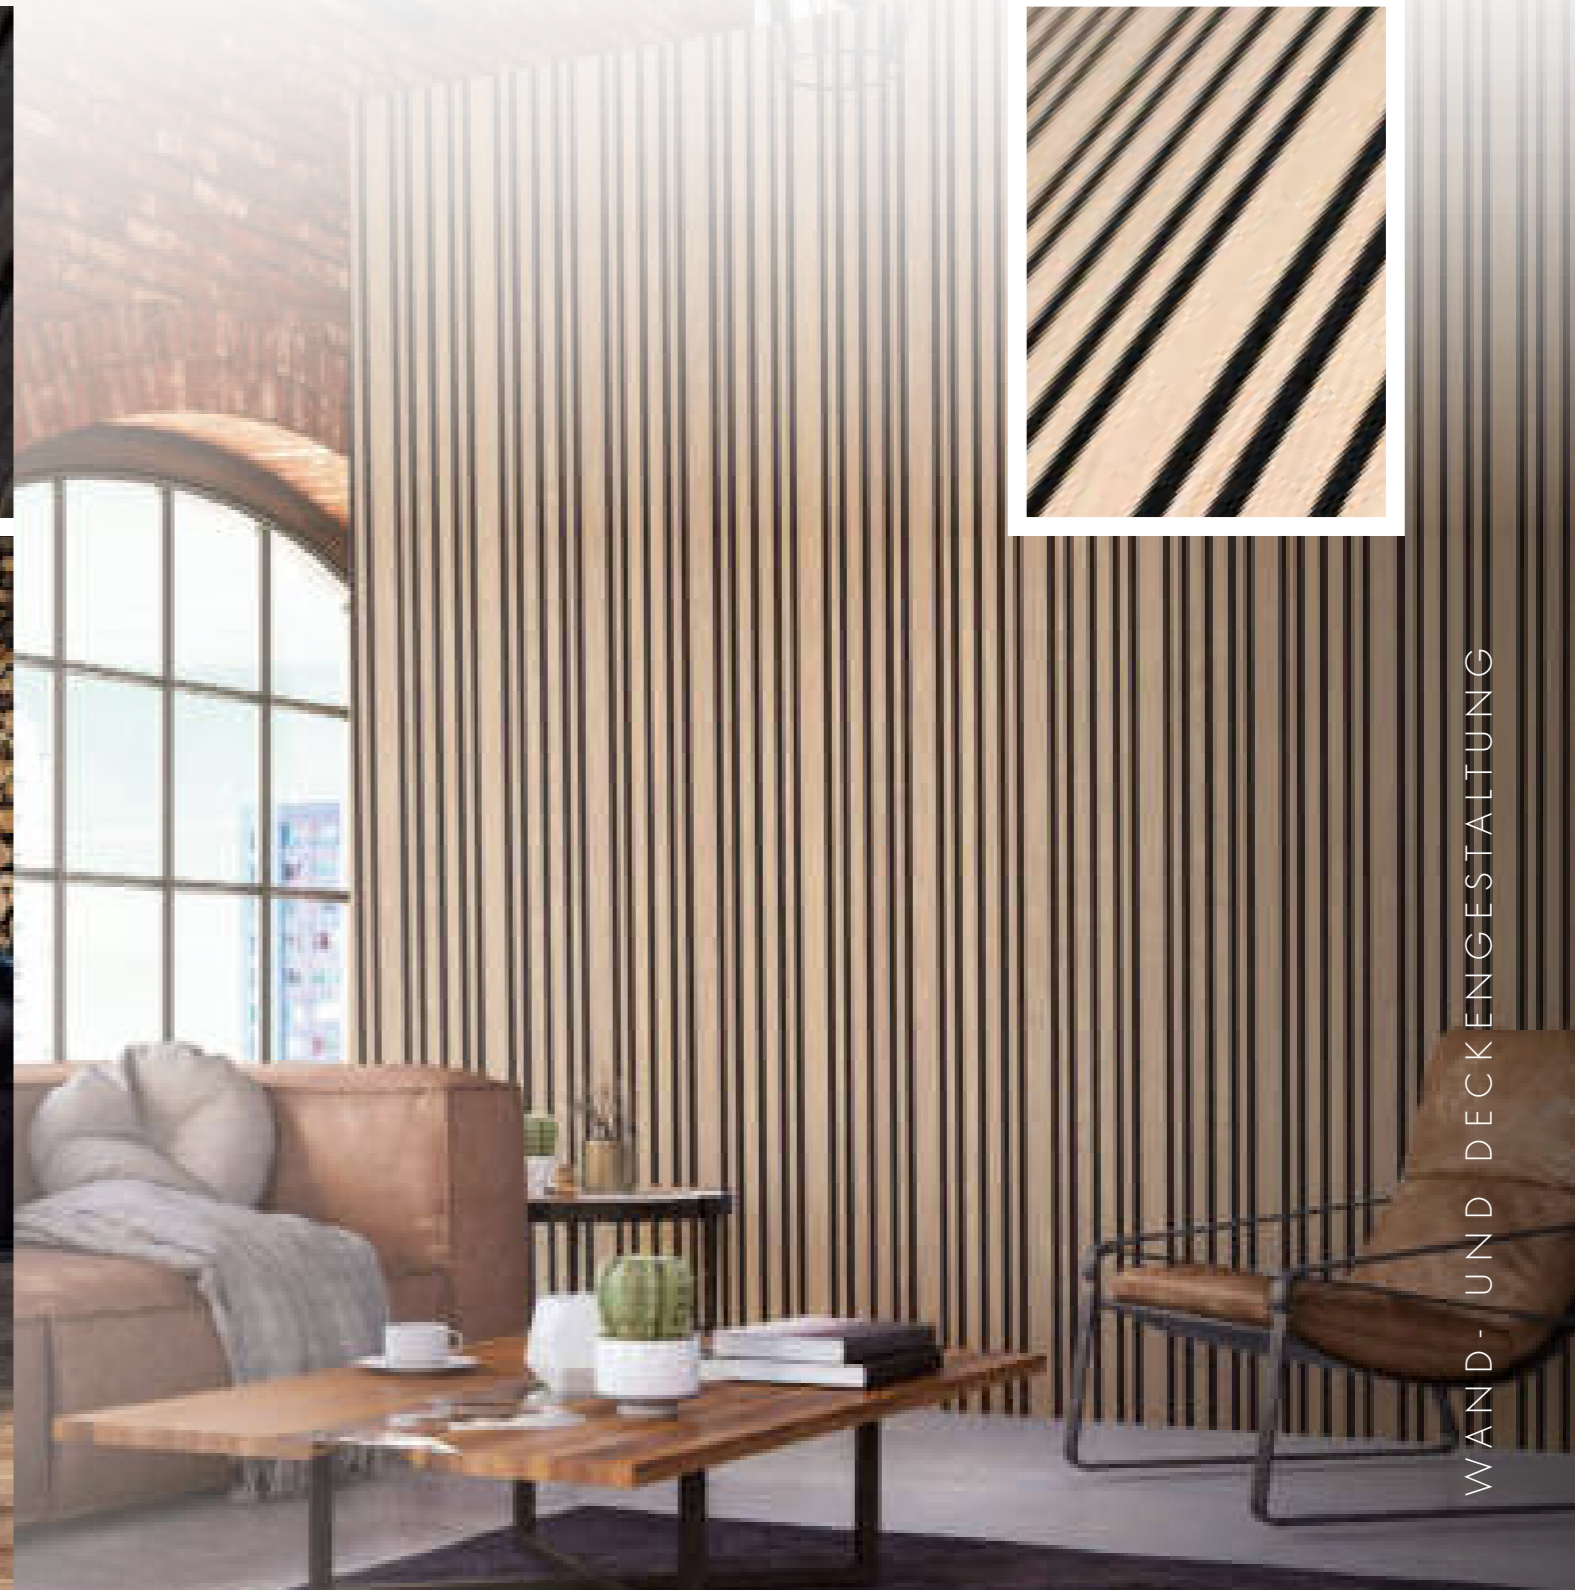

Eiche roh Signature