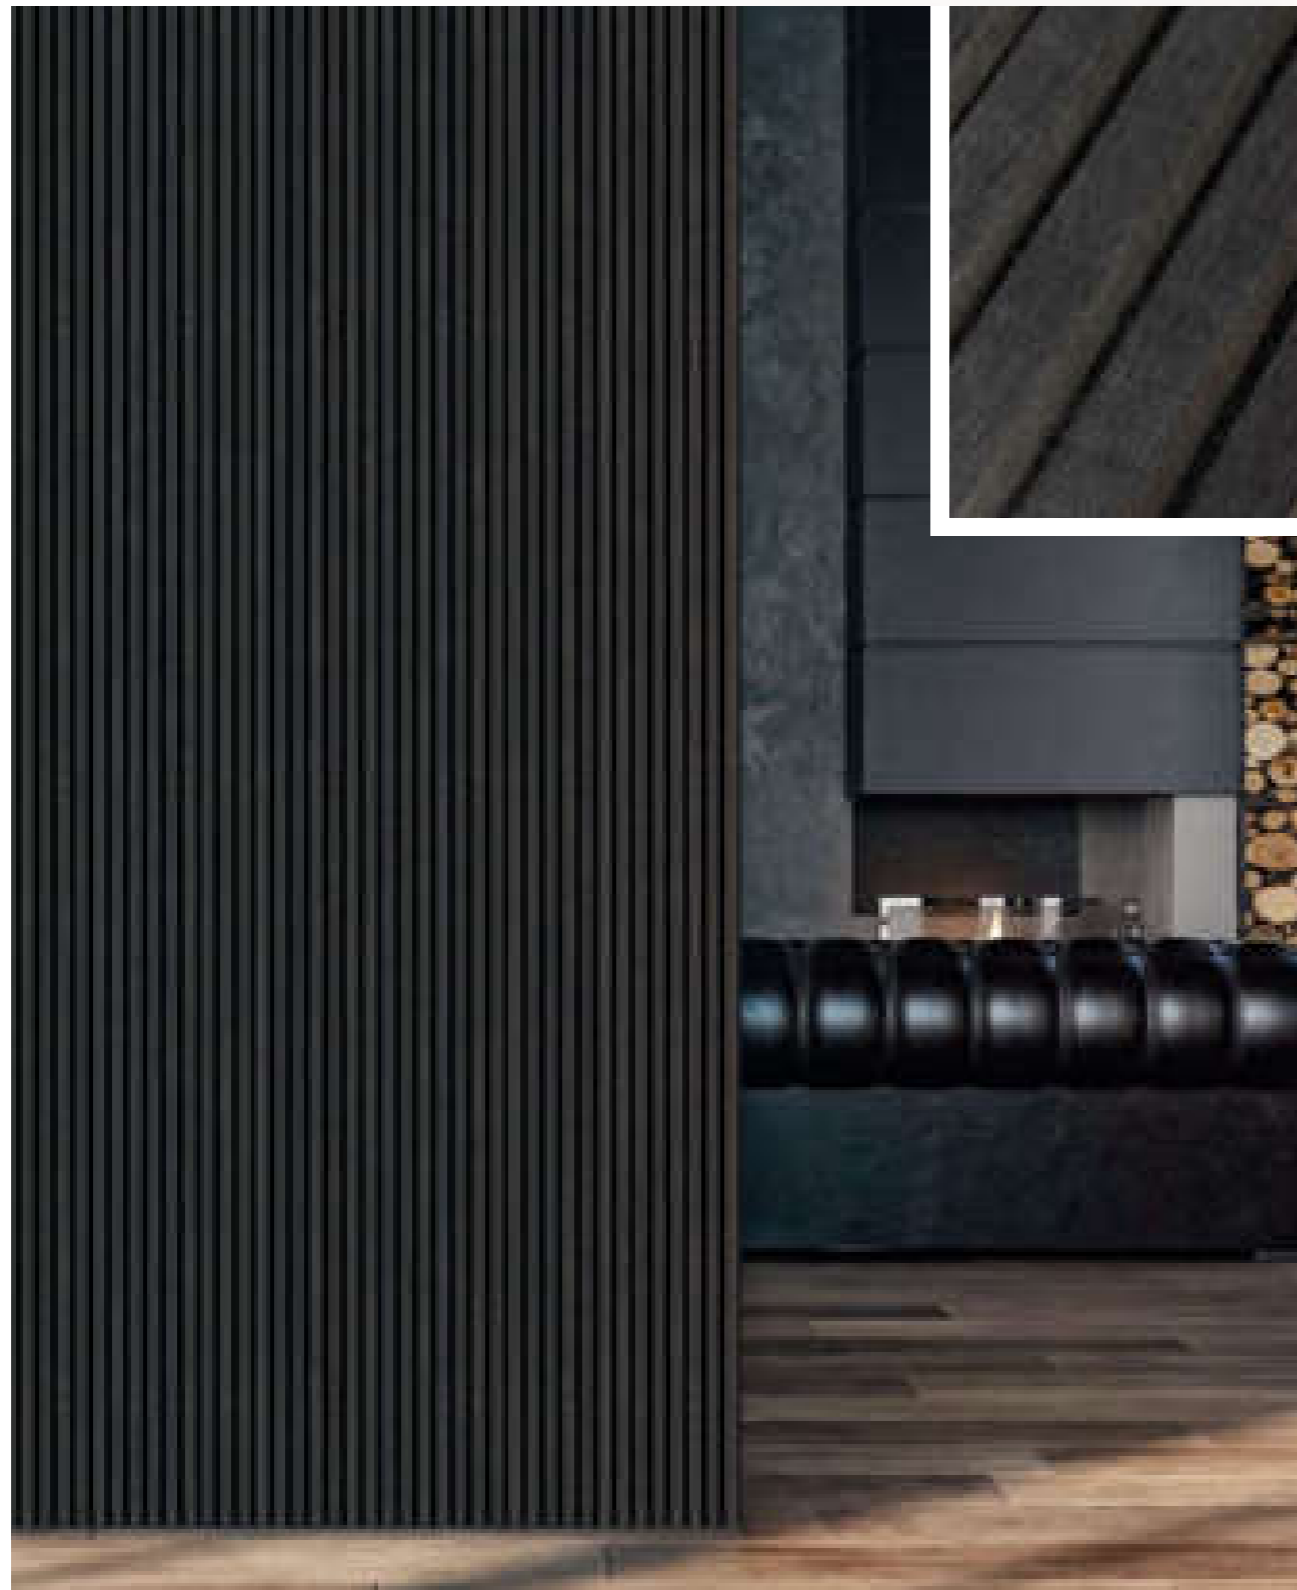

Eiche schwarz Basic