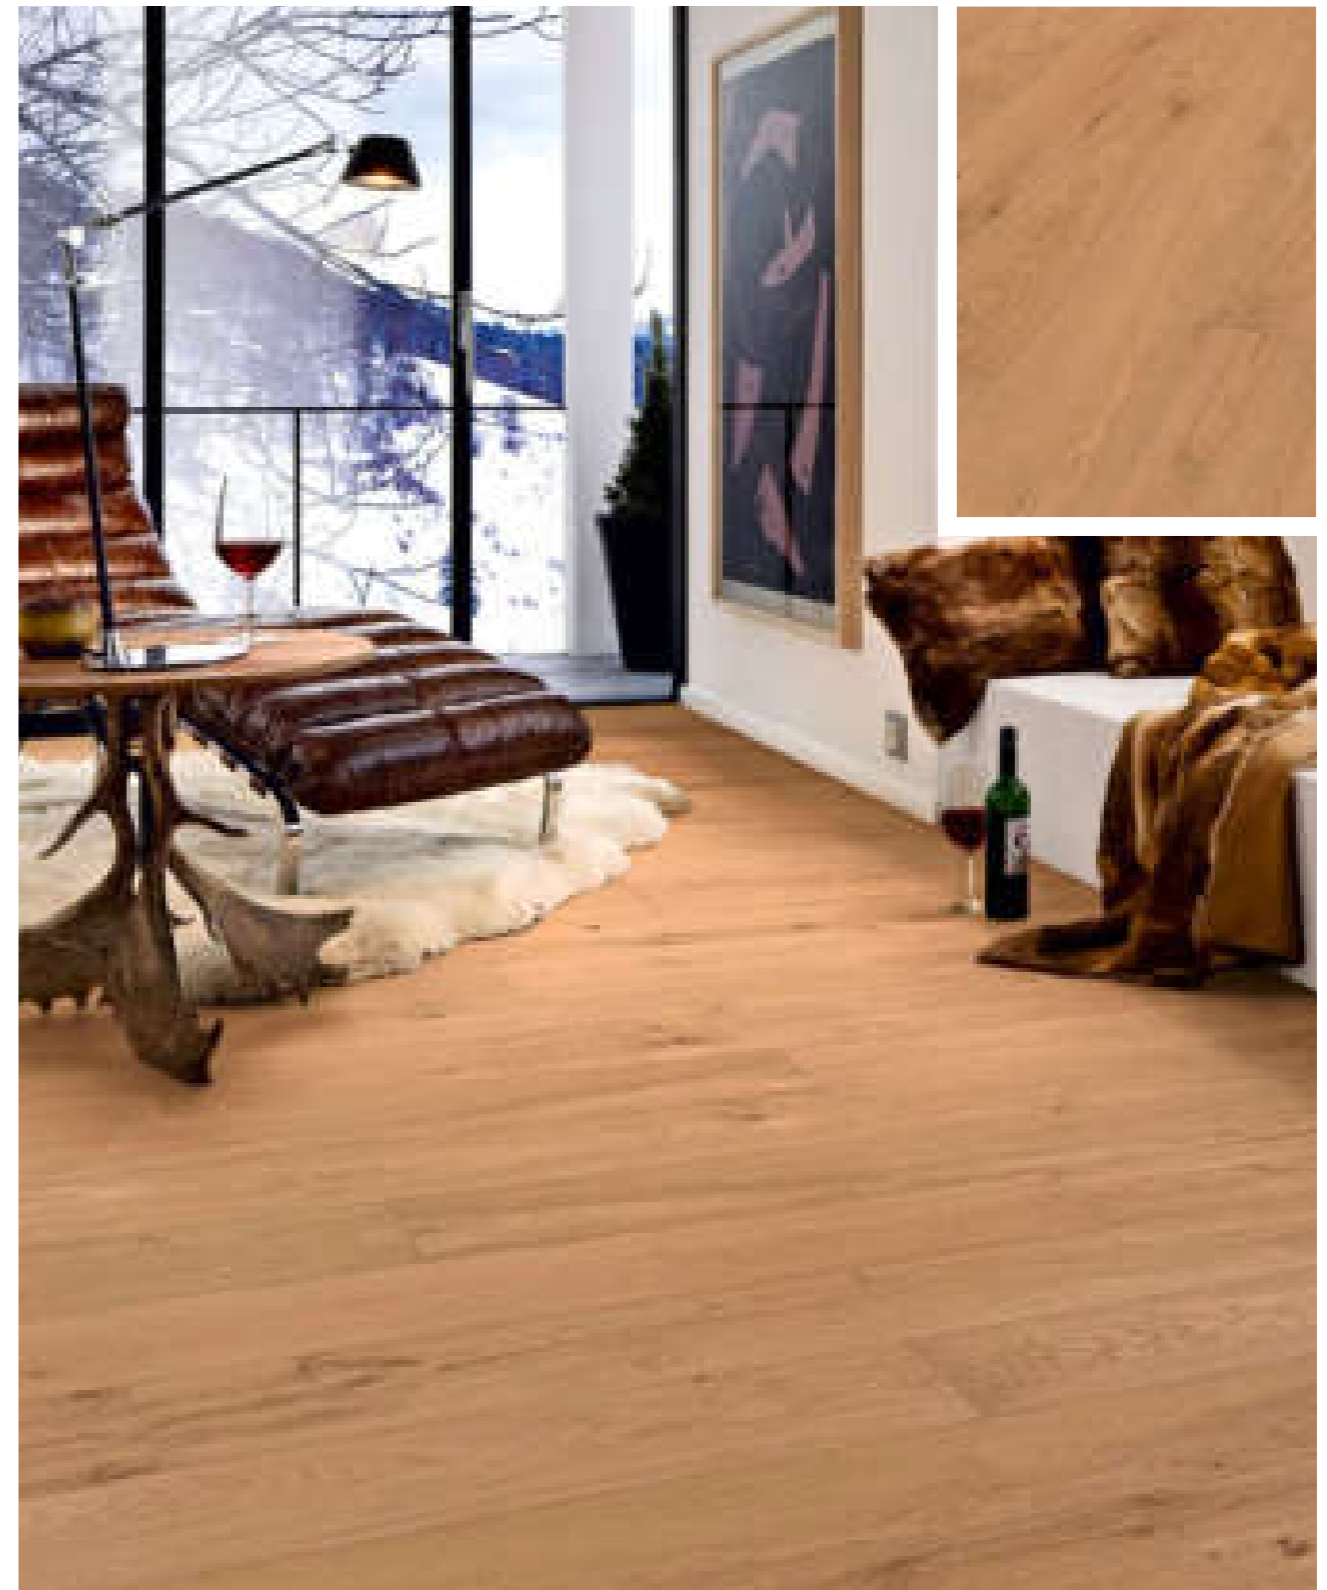

Lindura HD 400 Preiskatalog S.24