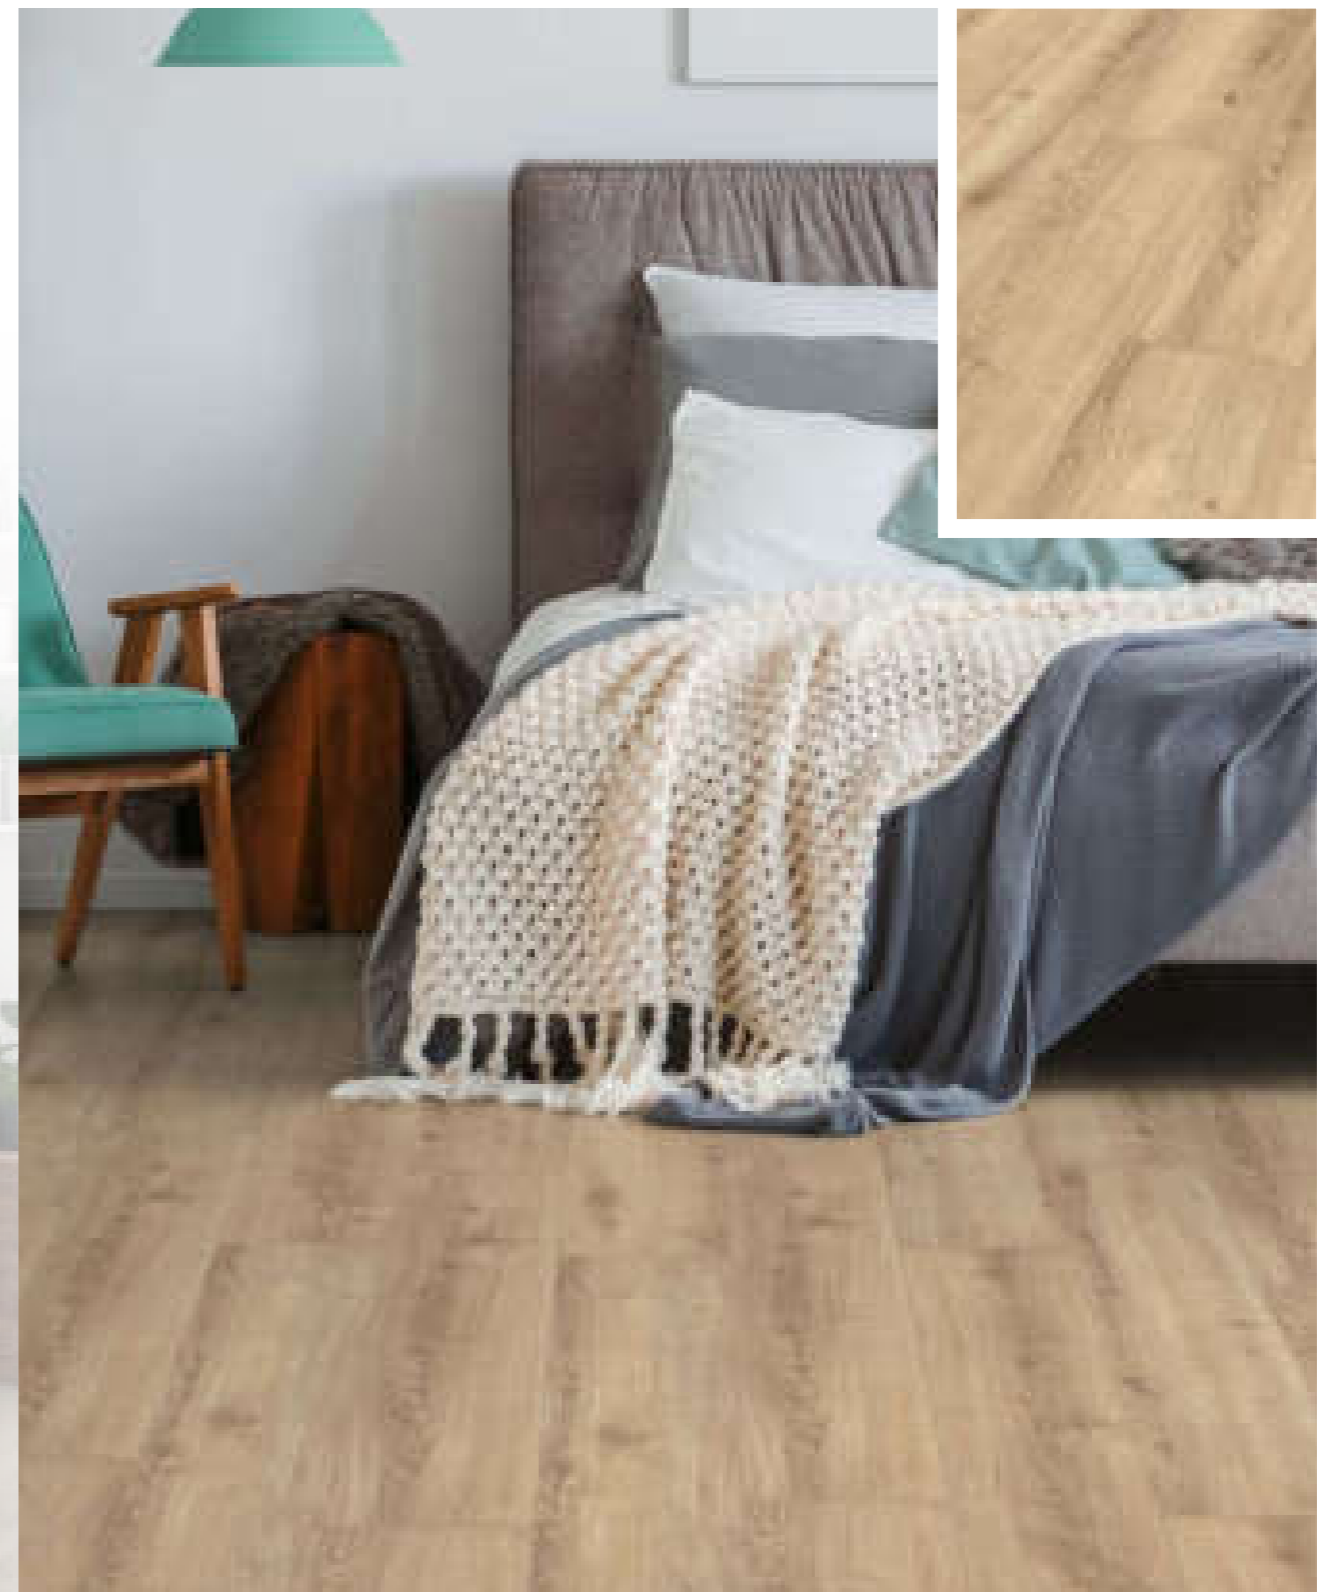

1380 x 191 mm

Proportionale Darstellung im Maßstab 1:20

Luxor Eiche Gold RV 822, Landhausdiele

Luxor Eiche Bronze RV 823, Landhausdiele